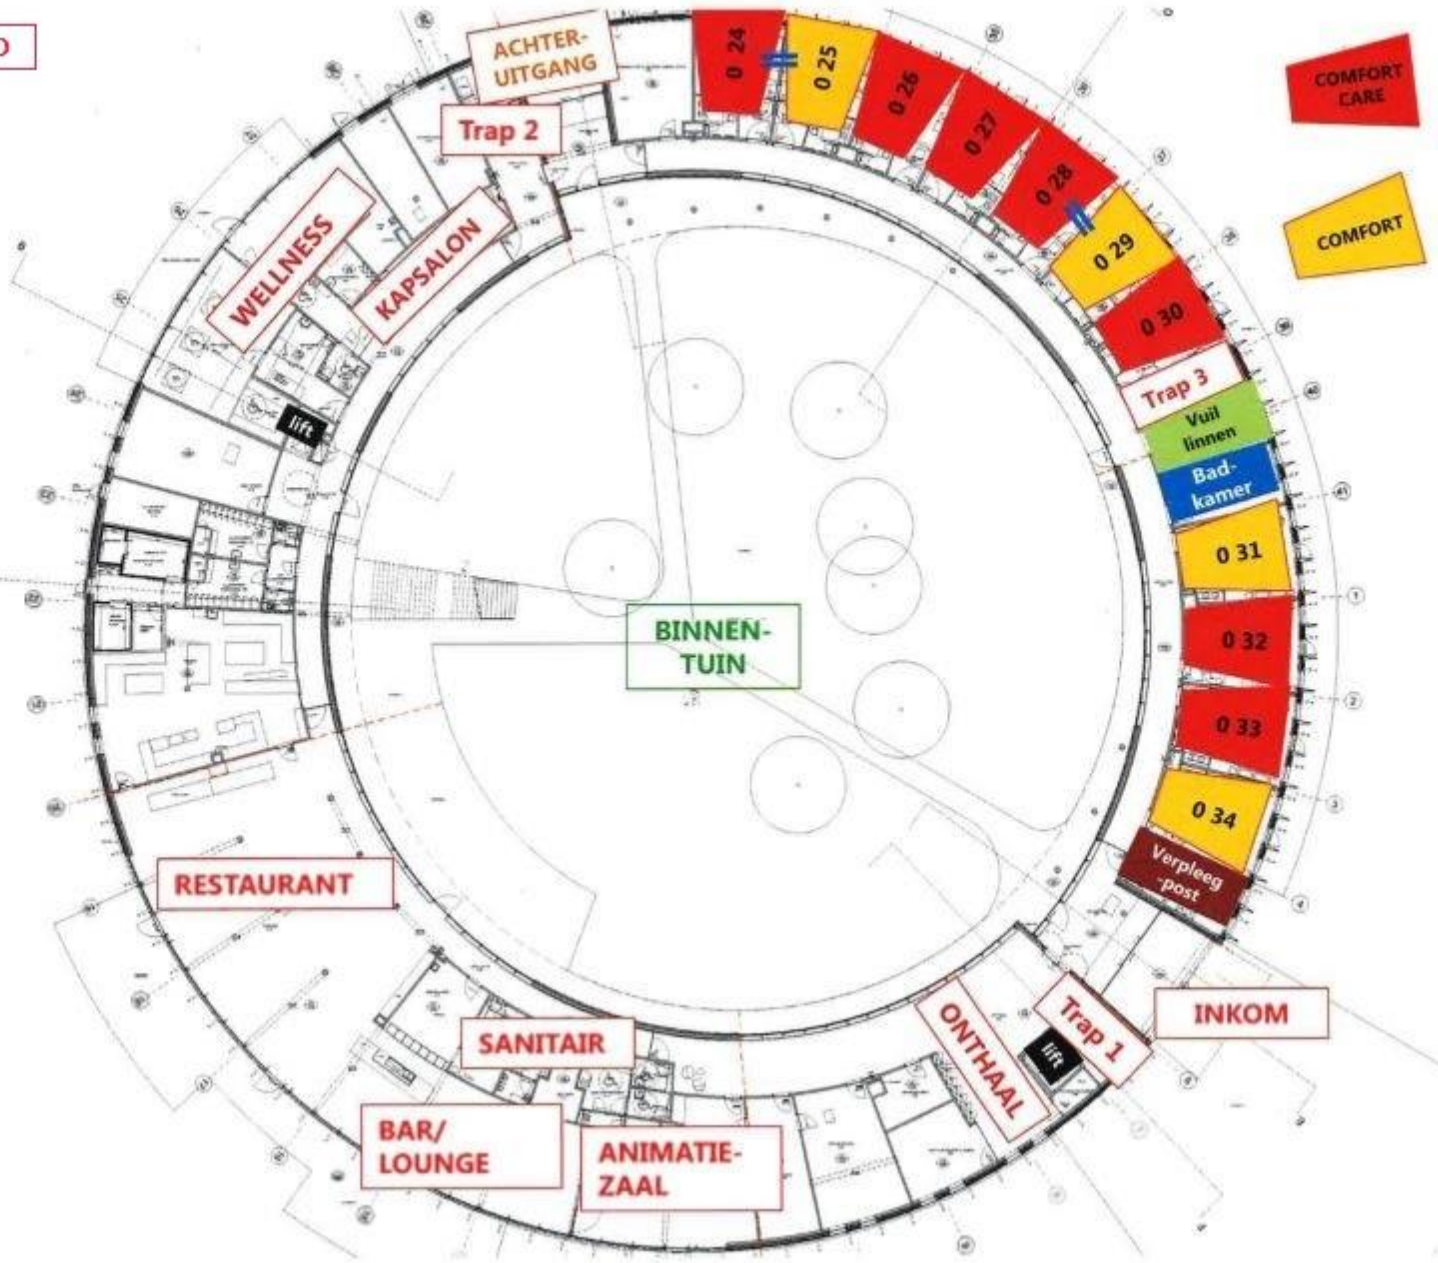

BEGANE GROND

1E VERDIEPING